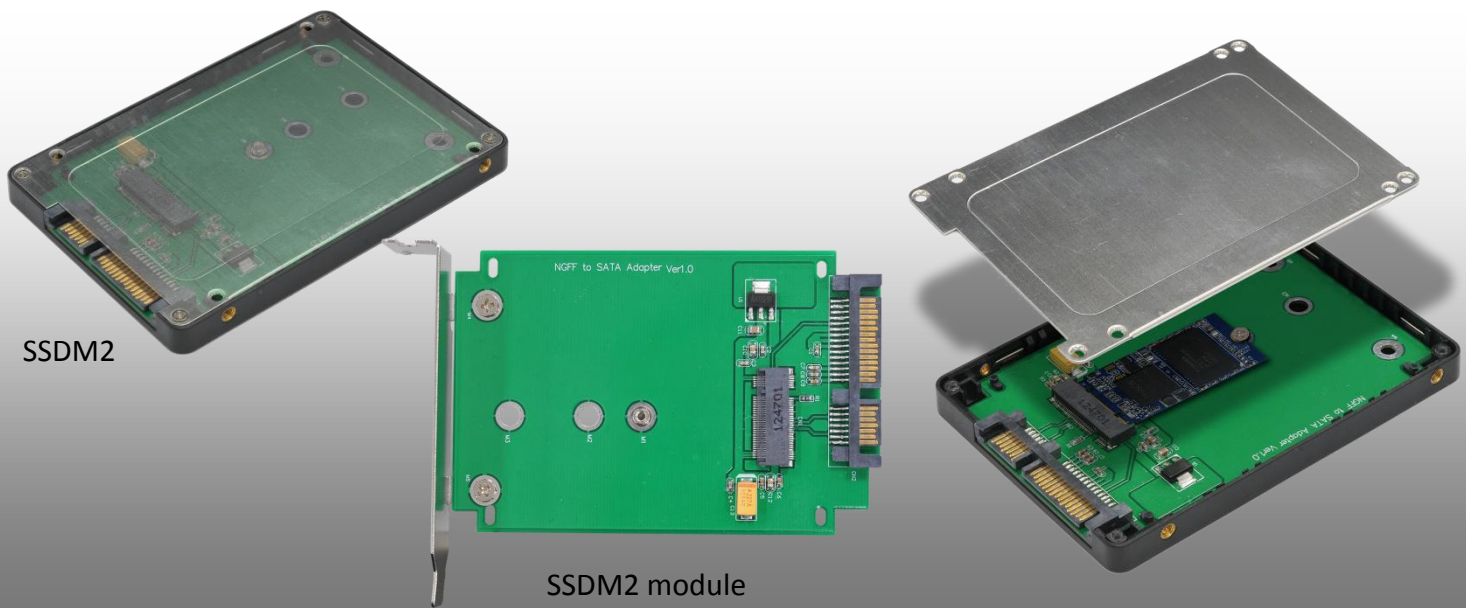

SSDM2

M.2 SSD- SATA アダプタ

Product>M.2 interface>SSDM2

概要

SSDM2 は M.2 SSD を 2.5 インチ SSD 形状に変換するアダプタです。M.2 SSD を装着すれば低消費電力・高速アクセス・耐衝撃を備えた 2.5" SSD として動作することができます。

機能一覧

- M.2 SSD を標準 SATA SSD としてノート PC・デスクトップ PC で利用可能。
- M.2 Socket 2 SSD type 2230、type 2242、type 2260 の 3 サイズをサポート
- 対応キー： Key B もしくは Key B+M 対応の M.2 SSD
- SATA3 / 6Gbps 大容量ストレージインターフェース対応。
- 本製品用ドライバ不要。SATA デバイスのドライバがあればどの OS でも動作可能
- 寸法 (2.5 インチケース): D x W x H = 100 x 70 x 8 (mm)
- モジュール(Module)版: ロープロファイルおよび標準高 PCIe スロットに固定可能

要求システム:

- ◆ 7 ピン SATA ポートおよび 15 ピン SATA 電源を装備したシステム。